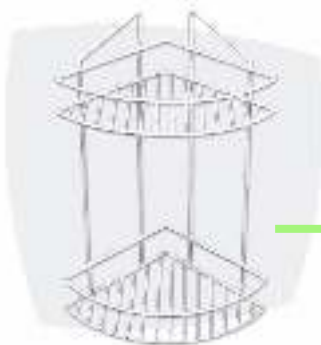

ORGANIZADOR
RINCONERO
2 ESTANTES
CHICO BLANCO

COD: 5612050