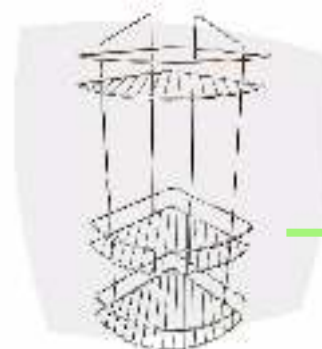

ORGANIZADOR DE
DUCHA BLANCO

COD: 5612010

ORGANIZADOR DE
DUCHA CROMADO

COD: 5612020

ORGANIZADOR
RINCONERO
2 ESTANTES
CHICO BLANCO

COD: 5612050

ORGANIZADOR
RINCONERO
2 ESTANTES
CHICO CROMADO

COD: 5612060

ORGANIZADOR
RINCONERO
3 ESTANTES
CHICO BLANCO

COD: 5612070

ORGANIZADOR
RINCONERO
3 ESTANTES
CHICO CROMADO

COD: 5612080

ORGANIZADOR
ESTANTE
SIMPLE BLANCO

COD: 5612100

ORGANIZADOR
ESTANTE
SIMPLE CROMADO

COD: 5612110