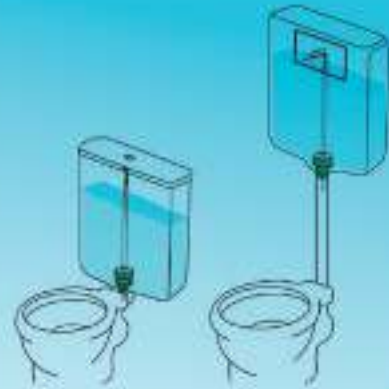

NOVEDADES

obturador universal Egeo
para depósitos de pared,
cadena y mochila

CIERRE PERFECTO!
SIN PERDIDAS DE AGUA

CAMBIO DE REPUESTO
SIN NECESIDAD DE
HERRAMIENTAS

+ info

OBTU

1520180

Egeo
SOLUCIONES PARA TOILETS

Válvula de descarga
para depósitos de
pared y cadena

CIERRE PERFECTO!
SIN PERDIDAS DE AGUA

CAMBIO DE REPUESTO
SIN NECESIDAD DE
HERRAMIENTAS

+ info

VD
38

1520183

Egeo
SOLUCIONES PARA TOILETS

NOVEDADES

Válvula de descarga para depósitos de mochila con boquilla

**CIERRE PERFECTO!
SIN PERDIDAS DE AGUA**

**CAMBIO DE REPUESTO
SIN NECESIDAD DE
HERRAMIENTAS**

+ info

**VD-50
BOQUILLA**

1510078

Egeo
EQUIPOS Y ACCESORIOS

Válvula de descarga para depósitos de mochila

**CIERRE PERFECTO!
SIN PERDIDAS DE AGUA**

**CAMBIO DE REPUESTO
SIN NECESIDAD DE
HERRAMIENTAS**

+ info

**VD-50
ROSCA**

1510350

**VD-50
ROSCA
BOTON**

1510340